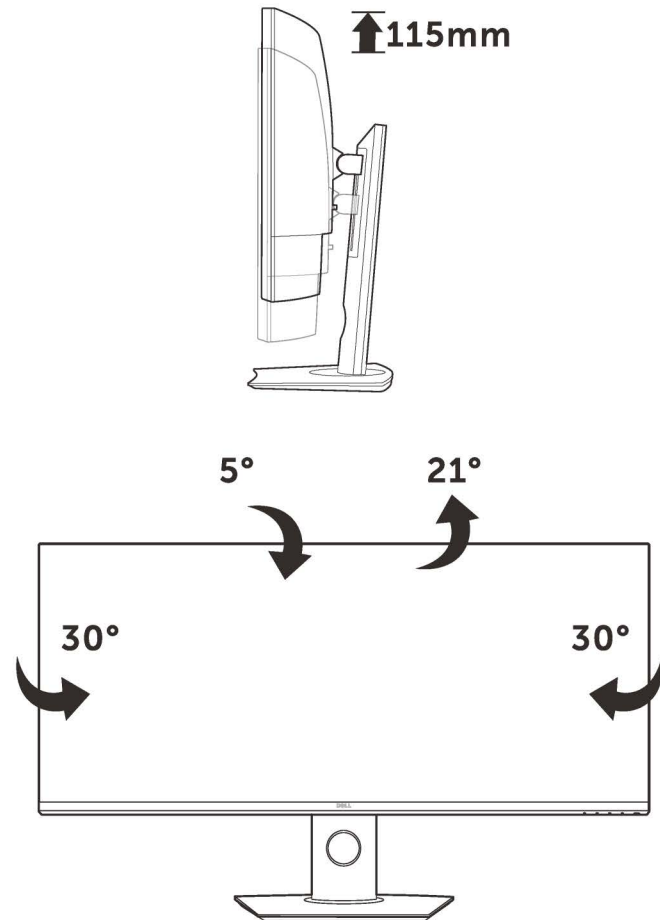

2D
barcode

1D Barcode
(Dell P/N: 4VRCW Rev. A00)
P/N: 4J3KS01.001

4

i

i