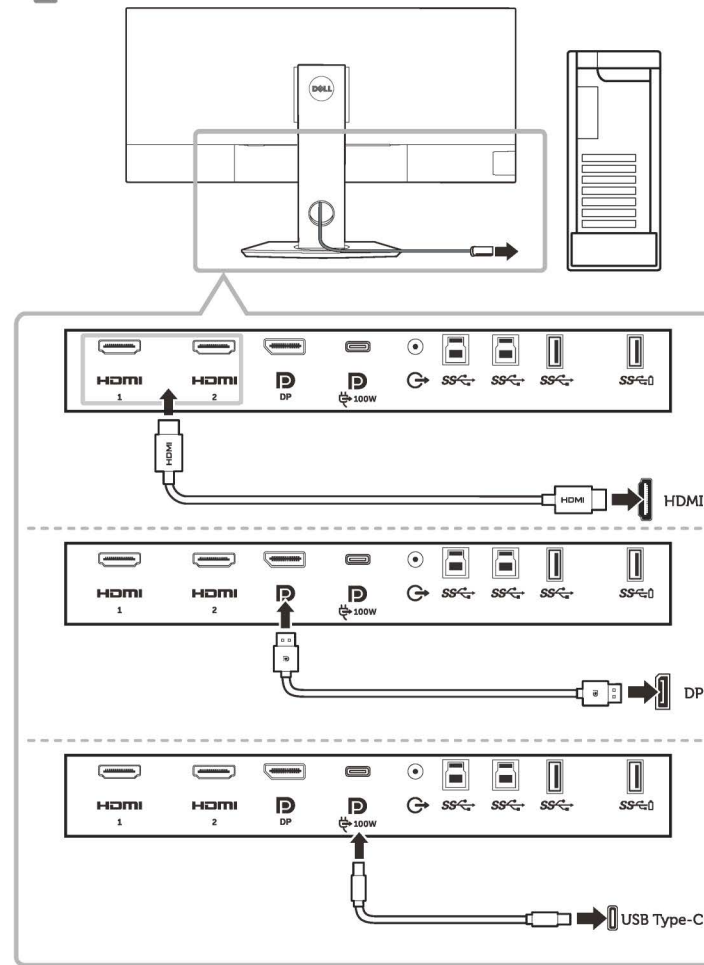

DELL UltraSharp U3818DW

Quick Start Guide

1-1

1-2

1-3

1-4

2

3

2D
barcode

1D Barcode
(Dell P/N: 4VRCW Rev. A00)
P/N: 4J3KS01.001

4

i

i